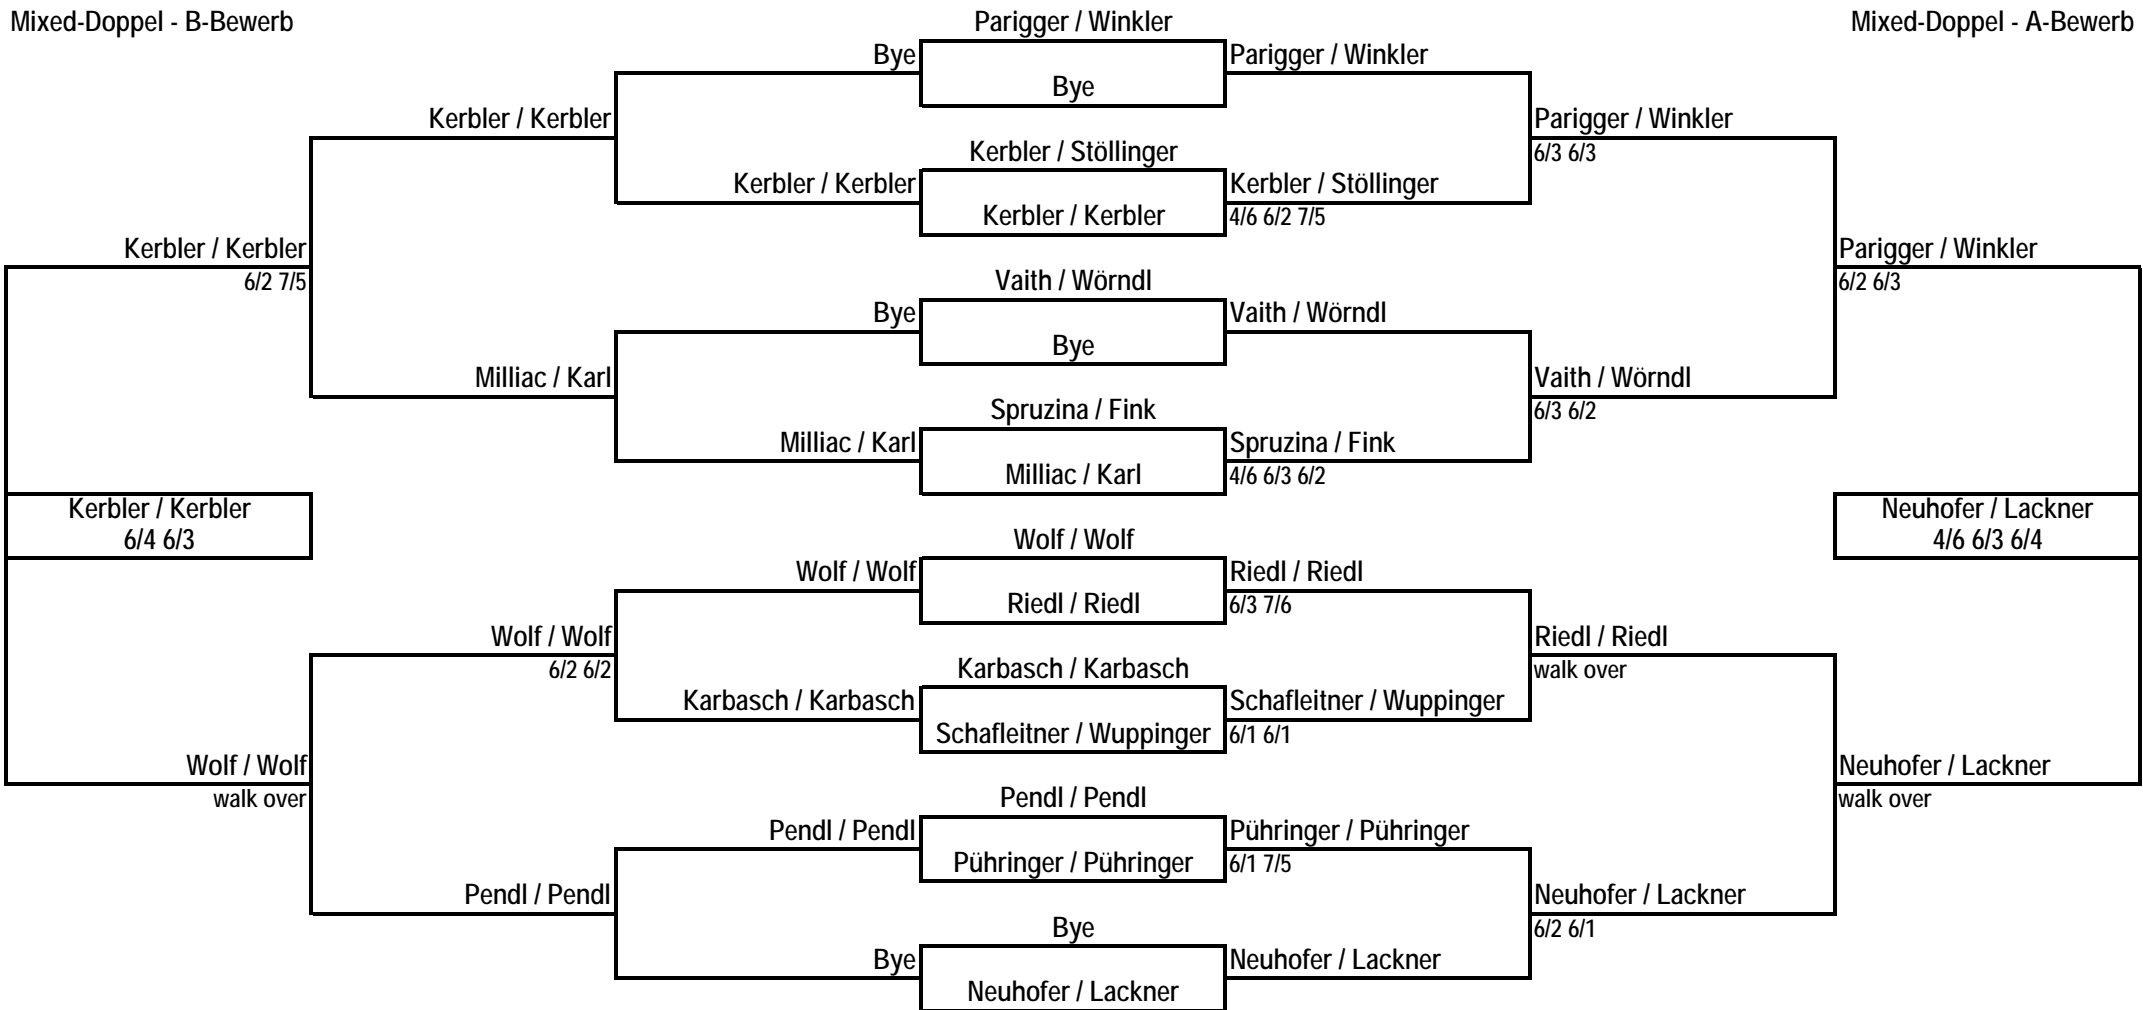

# Damen Doppel --- CM 2011 --- Damen Doppel

Damen-Doppel - B-Bewerb

Kerbler / Vaith

Damen-Doppel - A-Bewerb

# Mixed-Doppel --- CM 2011 --- Mixed-Doppel

Mixed-Doppel - B-Bewerb

Mixed-Doppel - A-Bewerb