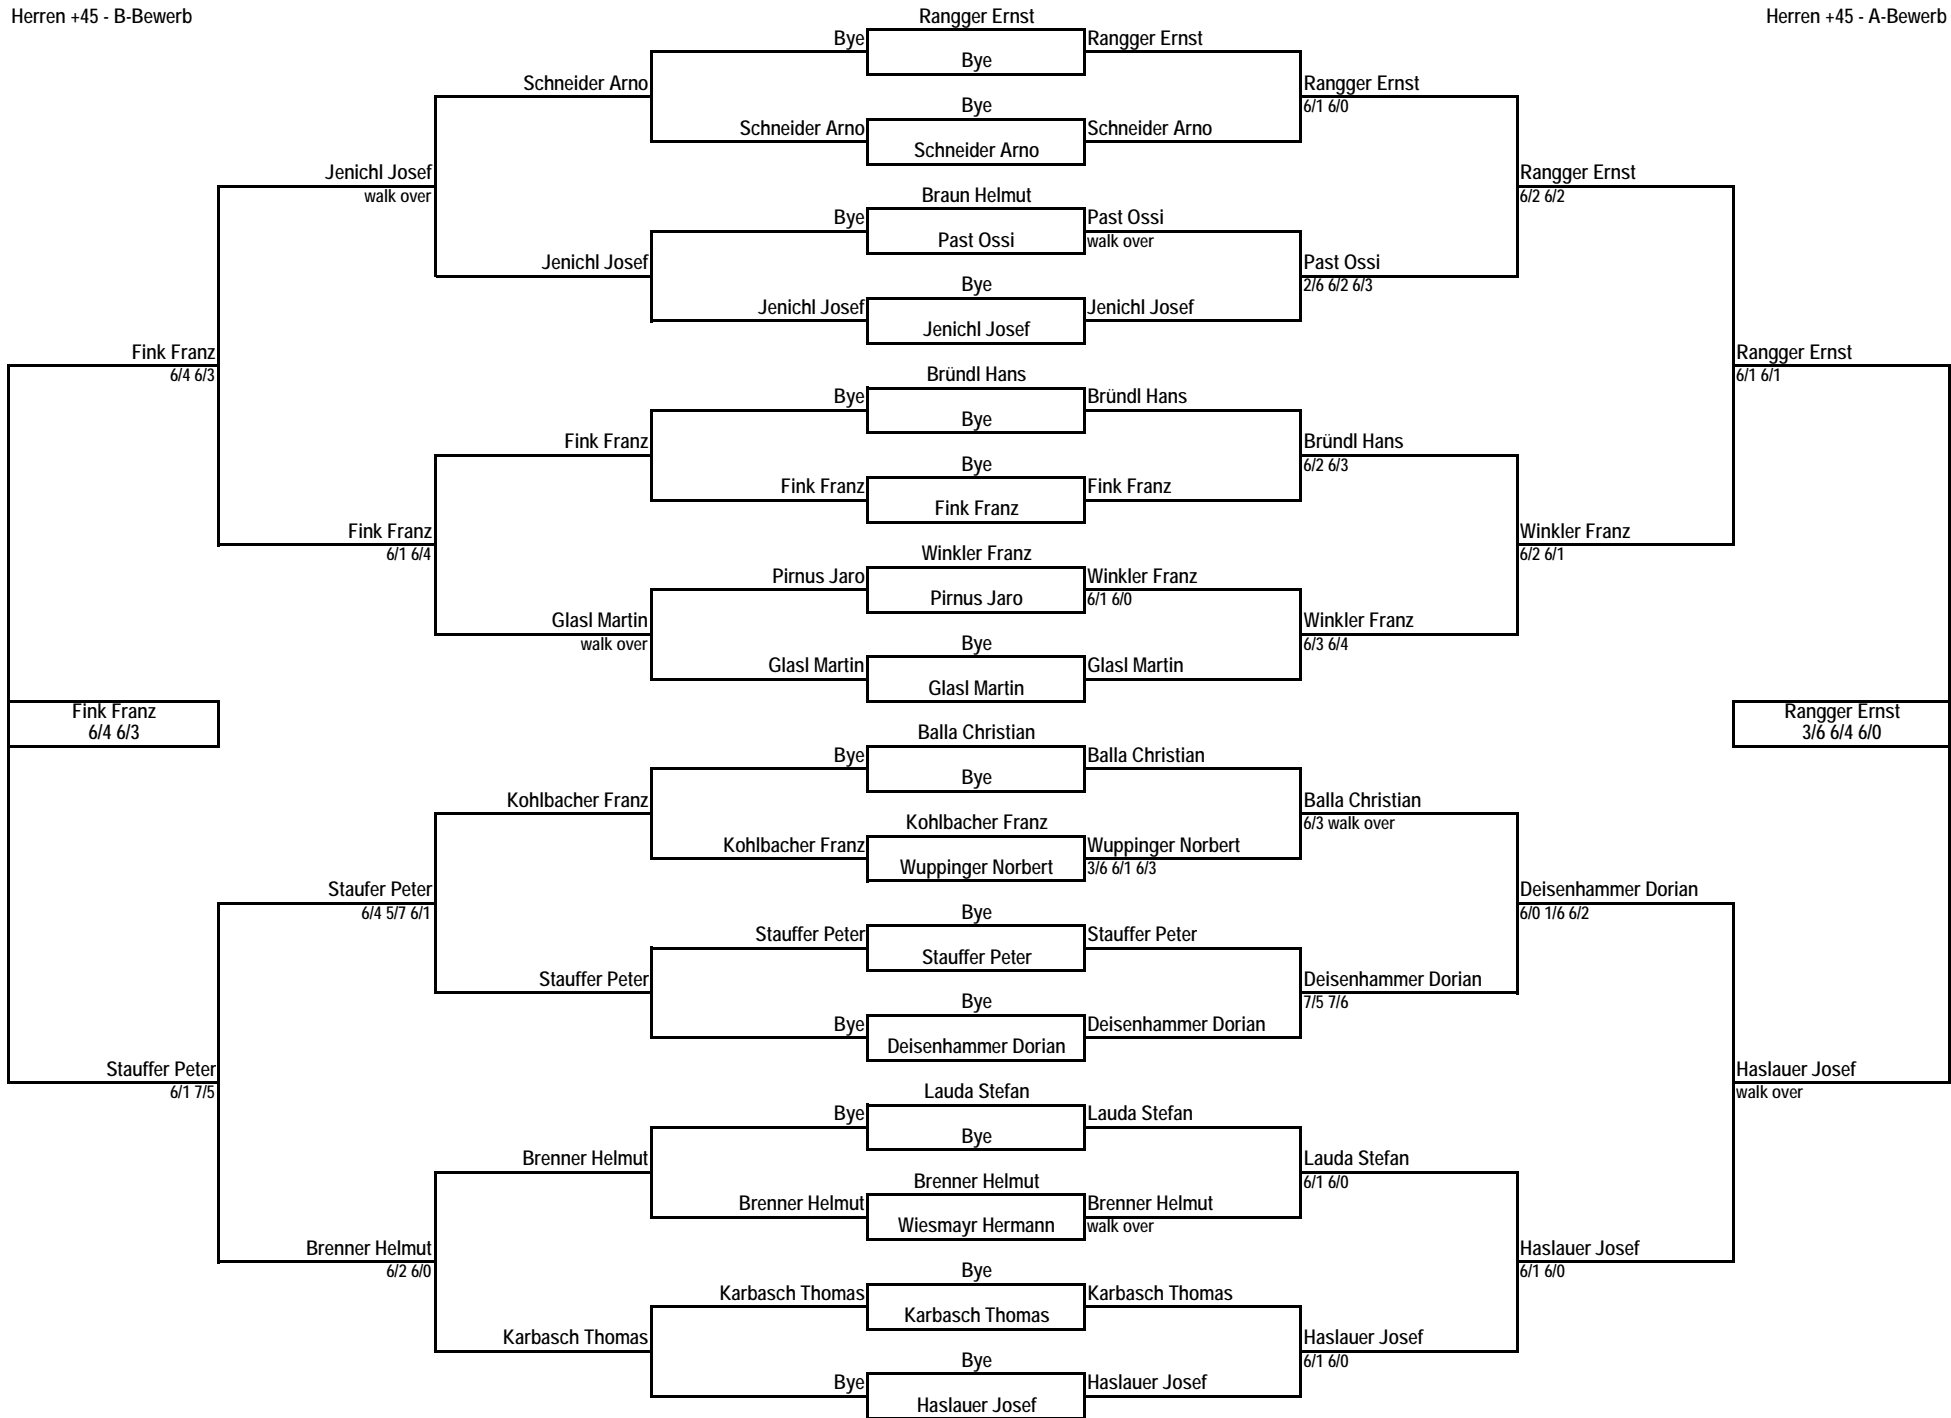

# Herren +45 --- CM 2011 --- Herren +45

Herren +45 - B-Bewerb

Herren +45 - A-Bewerb